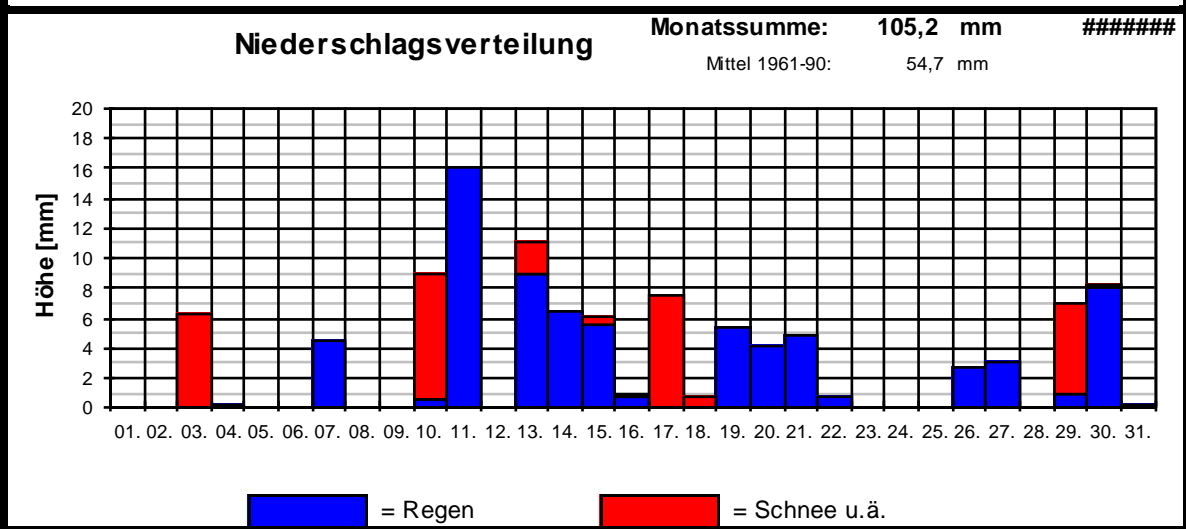

Monat: **Dezember 2017**

Zu mild und deutlich zu nass !

Hitzetage 00	Sommertage 00	Bodenfrosta: X	Windtage X	Sturmtage X
Regentage 20	Frosttage 10	Nebeltage 03	trübe Tage X	Schneefall 09
Starkregenta 02	Eistage 00	Gewittert. 00	heitere T. X	Schneedec 05