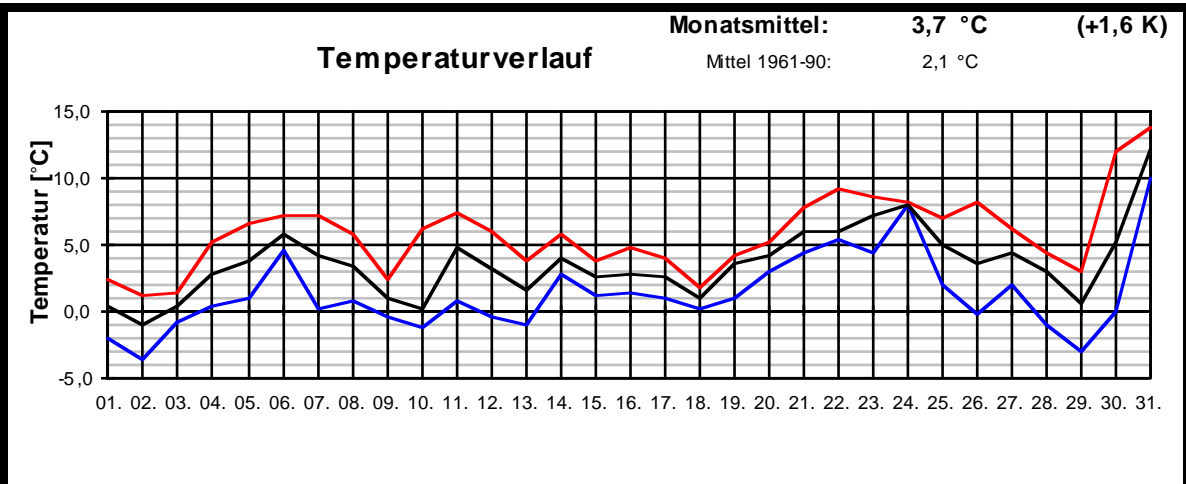

Monat: **Dezember 2017**

Zu mild und deutlich zu nass !

Hitzetage 00	Sommertage 00	Bodenfrosta: X	Windtage X	Sturmtage X
Regentage 20	Frosttage 10	Nebeltage 03	trübe Tage X	Schneefall 09
Starkregenta 02	Eistage 00	Gewittert. 00	heitere T. X	Schneedec 05