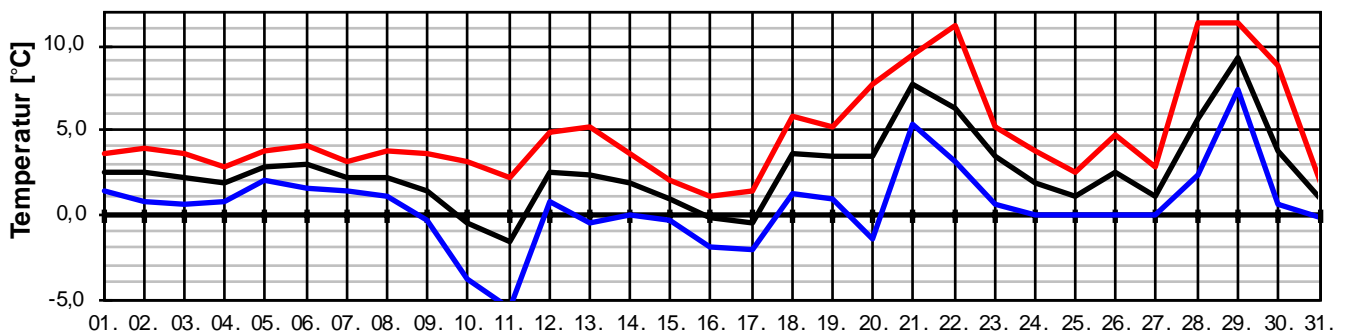

Monat:

Januar 2021

Temperaturverlauf

Monatsmittel:

2,5 °C

(+0,3 K)

Mittel 1991-2020:

2,2 °C

Niederschlagsverteilung

Monatssumme:

75,4 mm

(168,7 %)

Mittel 1991-2020:

44,7 mm

Gering zu mild und deutlich zu nass !

Hitzetage	00	Sommertage	00	Bodenfrostage		Windtage	04	Sturmtage	00
Regentage	21	Frosttage	13	Nebeltage	00	trübe Tage		Schneefall	15
Starkregentag	01	Eistage	00	Gewittert.	00	heitere T.		Schneedec	02