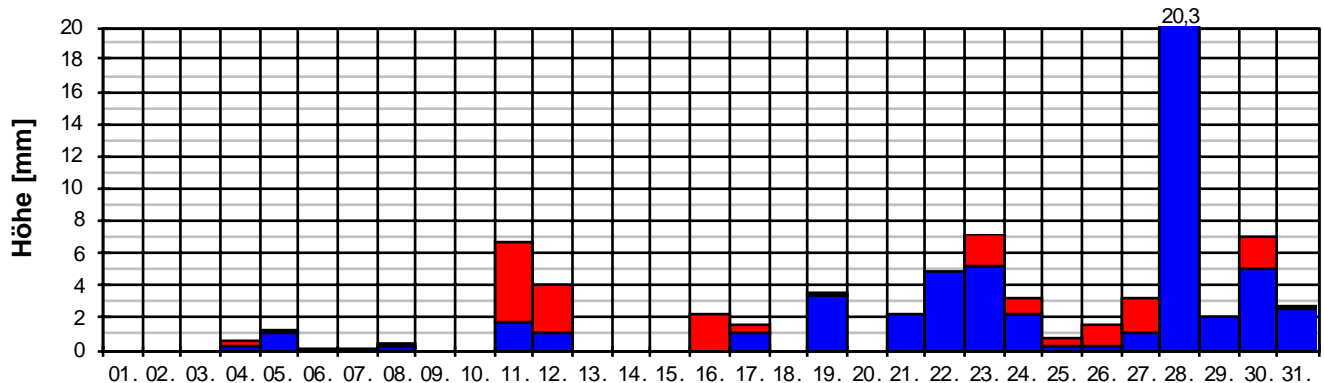

Niederschlagsverteilung

Monatssumme:

75,4 mm

(168,7 %)

Mittel 1991-2020:

44,7 mm

Gering zu mild und deutlich zu nass !

Hitzetage	00	Sommertage	00	Bodenfrostage		Windtage	04	Sturmtage	00
Regentage	21	Frosttage	13	Nebeltage	00	trübe Tage		Schneefall	15
Starkregentag	01	Eistage	00	Gewittert.	00	heitere T.		Schneedec	02

Windrichtungsverteilung