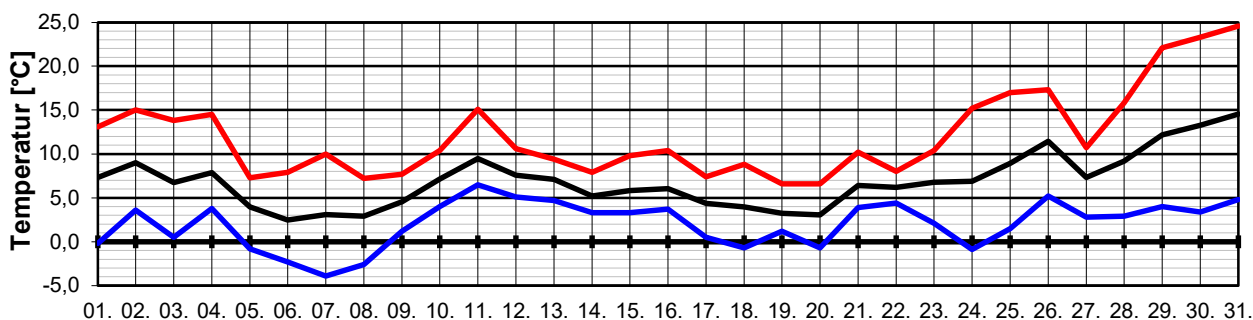

Monat:

März 2021

Temperaturverlauf

Monatsmittel: **6,9 °C** (+0,1 K)

Mittel 1991-2020: 6,8 °C

Niederschlagsverteilung

Monatssumme: **21,7 mm** (54,8 %)

Mittel 1991-2020: 39,6 mm

■ = Regen ■ = Schnee u.ä.

Deutlich zu trocken, Temperatur "normal" !

Hitzetage 00	Sommertage 00	Bodenfrosta: X	Windtage X	Sturmtage X
Regentage 12	Frosttage 08	Nebeltage 00	trübe Tage X	Schneefall 04
Starkregent: 00	Eistage 00	Gewittert. 00	heitere T. X	Schneedec 00