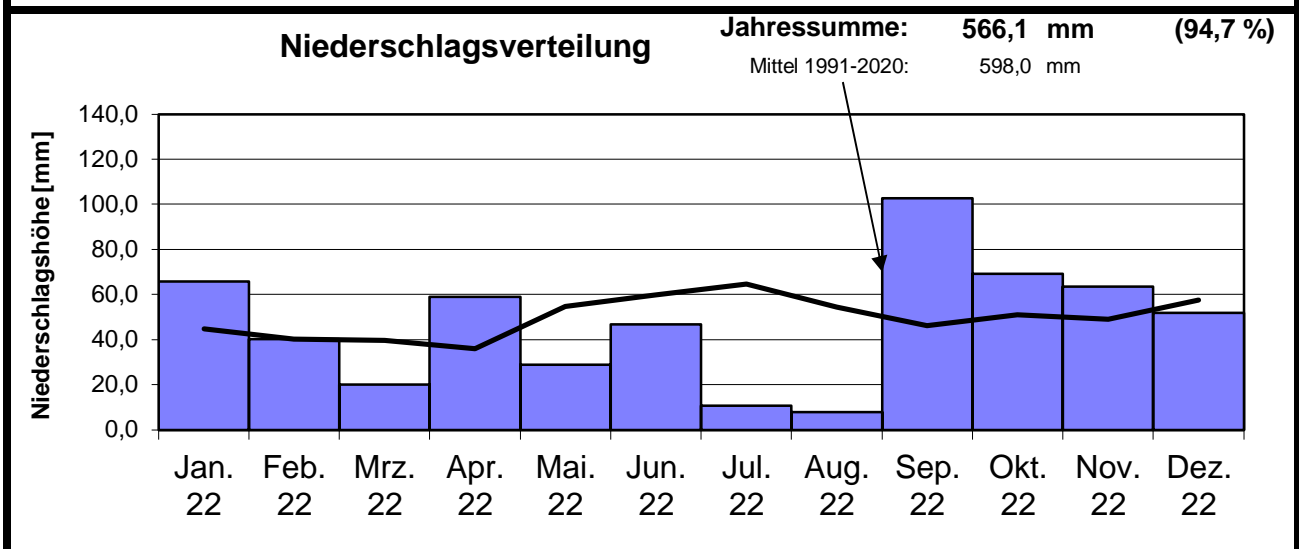

Jahresübersicht

Das Wetter in Delkenheim 2022

Deutlich zu warm, gering zu trocken !

Wärmster Tag:	38,2 °C	04.08.2022
Kältester Tag:	-10,8 °C	18.12.2022
Regenreichster Tag:	27,2 mm	14.09.2022
Trock. Perioden:	0,0 mm	09.04. - 24.04.2022
	0,0 mm	26.02. - 12.03.2022

besondere Tage:

heiße Tage	35
Sommertage	90
Frosttage	40
Eistage	06

Regentage:

>0,1 mm	166
>1,0 mm	102
>10,0 mm	19