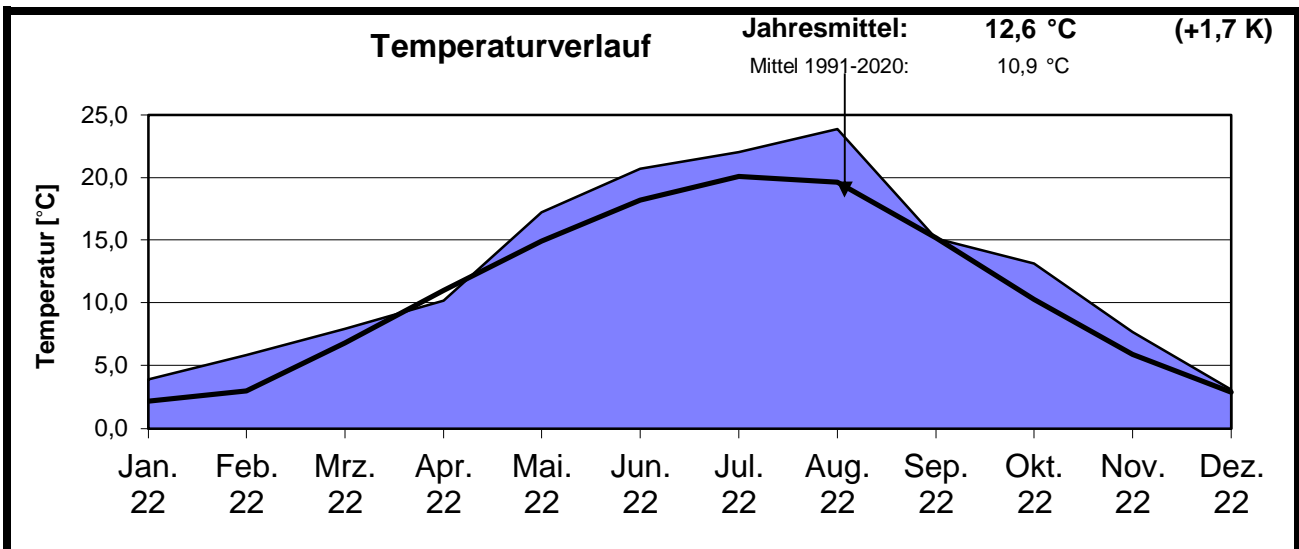

Jahresübersicht

Das Wetter in Delkenheim 2022

Deutlich zu warm, gering zu trocken !

Wärmster Tag:	38,2 °C	04.08.2022
Kältester Tag:	-10,8 °C	18.12.2022
Regenreichster Tag:	27,2 mm	14.09.2022
Trock. Perioden:	0,0 mm	09.04. - 24.04.2022
	0,0 mm	26.02. - 12.03.2022

besondere Tage:

heiße Tage	35
Sommertage	90
Frosttage	40
Eistage	06

Regentage:

>0,1 mm	166
>1,0 mm	102
>10,0 mm	19