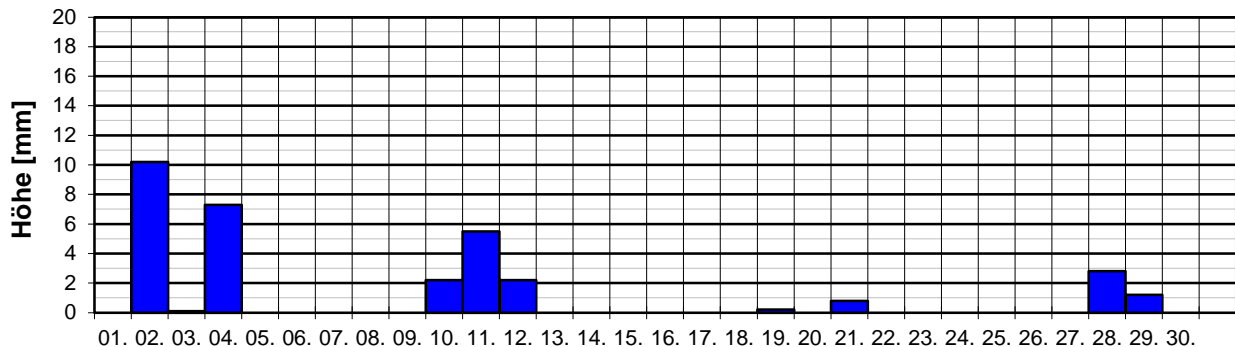

Monat:

Juni 2026

Temperaturverlauf

Monatsmittel: **22,4 °C** (+4,2 K)

Mittel 1991-2020: 18,2 °C

Niederschlagsverteilung

Monatssumme: **32,5 mm** (54,3 %)

Mittel 1991-2020: 59,9 mm

Deutlich zu trocken und extrem zu warm !

Hitztage 13	Sommertage 17	Bodenfrosta: X	Windtage X	Sturmtage X
Regentage 10	Frosttage 00	Nebeltage 00	trübe Tage X	Schneefall 00
Starkregent: 01	Eistage 00	Gewittert. 03	heitere T. X	Schneedec 00