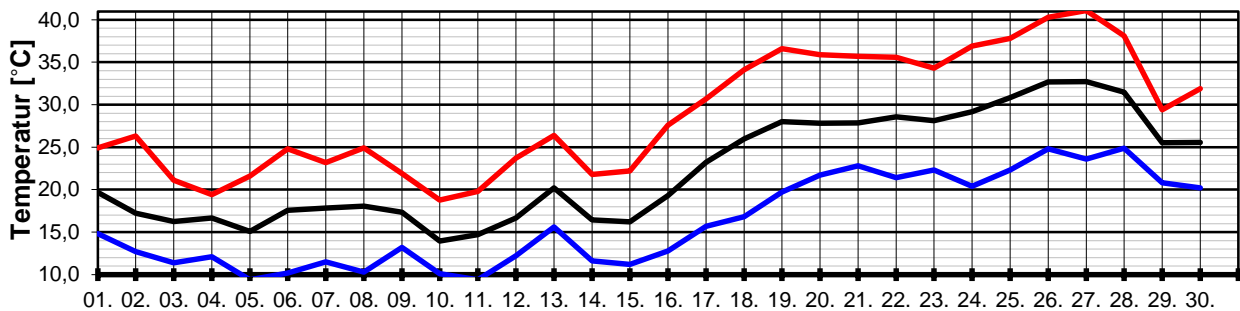

Monat:

Juni 2026

Temperaturverlauf

Monatsmittel: **22,4 °C** (+4,2 K)

Mittel 1991-2020: 18,2 °C

Niederschlagsverteilung

Monatssumme: **32,5 mm** (54,3 %)

Mittel 1991-2020: 59,9 mm

Deutlich zu trocken und extrem zu warm !

Hitztage 13	Sommertage 17	Bodenfrosta: X	Windtage X	Sturmtage X
Regentage 10	Frosttage 00	Nebeltage 00	trübe Tage X	Schneefall 00
Starkregent: 01	Eistage 00	Gewittert. 03	heitere T. X	Schneedec 00