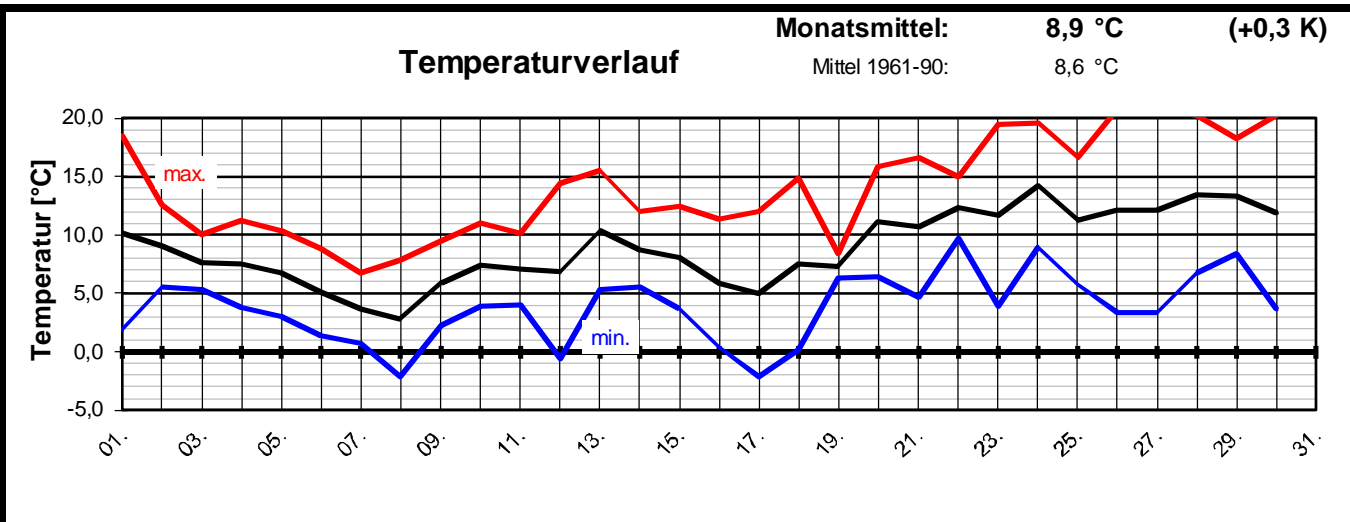

Monatsübersicht

Monat: **April 2008**

Typischer April

Niederschlag und Temperatur "normal" !

Zwei kühlen Dekaden mit naßkalter Witterung folgte eine frühlingshafte warme dritte Dekade, die das deutlichen Temperaturdefizit noch kompensierte. Dieser April stand damit ganz im Gegensatz zum letzt-jährigen April.

Witterungsverlauf:

- 01. - 02.** Relativ warm, zeitweise Regen bei wechselnder Bewölkung.
- 03. - 11.** Kühl, kaum über 10 °C, nachts aber meist frostfrei, wiederholt schauerartiger Regen, am 06. und 07. auch Schnee.
- 12. - 22.** Sehr wechselhaftes "Aprilwetter", meist unterdurchschnittliches Temperaturniveau, vorwiegend am 13. (Malmeneicher Kirmes) und 19. Regen, sonst kaum Niederschlag.
- 22. - 30.** Warmes Frühlingswetter, weiterhin wechselhaft bei steigenden Temperaturen, hin u. wieder Schauer geringer Intensität, nur am 28. nennenswerter Niederschlag.