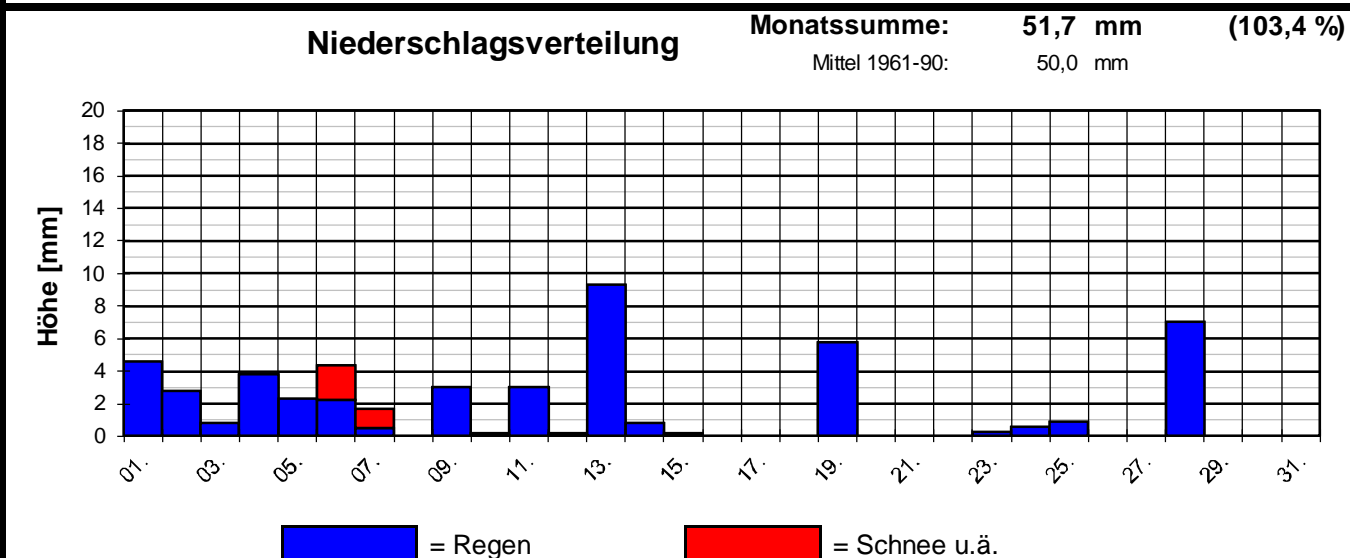

Monatsübersicht

Monat: **April 2008**

Typischer April

Niederschlag und Temperatur "normal" !

Zwei kühlen Dekaden mit naßkalter Witterung folgte eine frühlingshafte warme dritte Dekade, die das deutlichen Temperaturdefizit noch kompensierte. Dieser April stand damit ganz im Gegensatz zum letzt-jährigen April.

Witterungsverlauf:

- 01. - 02.** Relativ warm, zeitweise Regen bei wechselnder Bewölkung.
- 03. - 11.** Kühl, kaum über 10 °C, nachts aber meist frostfrei, wiederholt schauerartiger Regen, am 06. und 07. auch Schnee.
- 12. - 22.** Sehr wechselhaftes "Aprilwetter", meist unterdurchschnittliches Temperaturniveau, vorwiegend am 13. (Malmeneicher Kirmes) und 19. Regen, sonst kaum Niederschlag.
- 22. - 30.** Warmes Frühlingswetter, weiterhin wechselhaft bei steigenden Temperaturen, hin u. wieder Schauer geringer Intensität, nur am 28. nennenswerter Niederschlag.