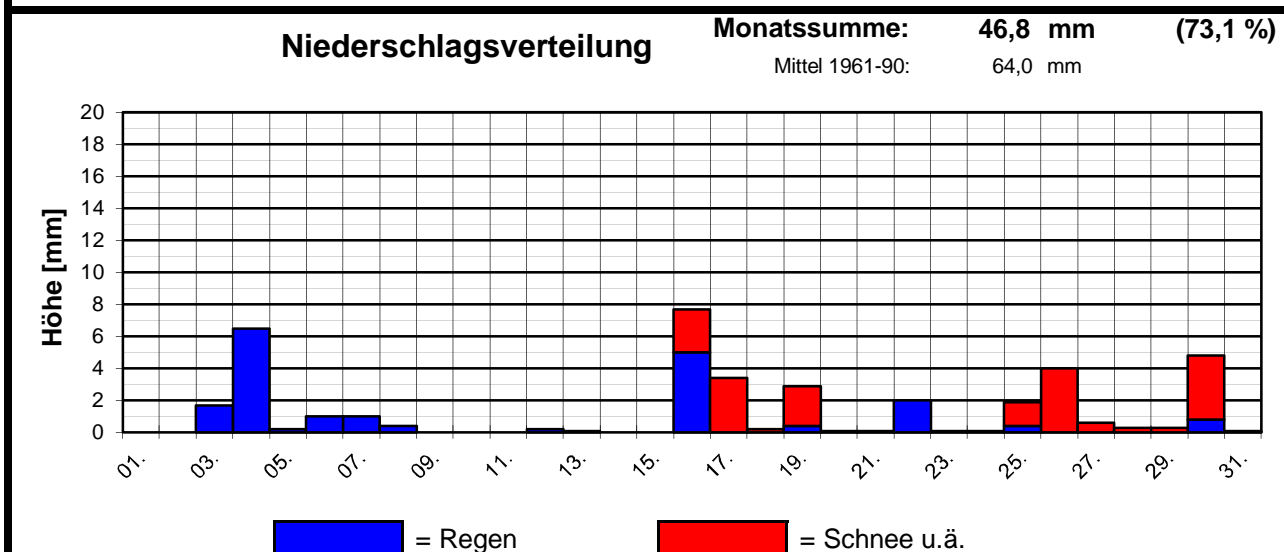

Monatsübersicht

Monat: **Dezember 2005**

Dezember grau und trist

Temperatur normal und deutlich zu trocken !

Wenig Sonne, viele trübe Tage, oft Regen meist geringer Intensität, teilweise Schnee, der zwischen den Jahren auch mal länger liegen bleibt.