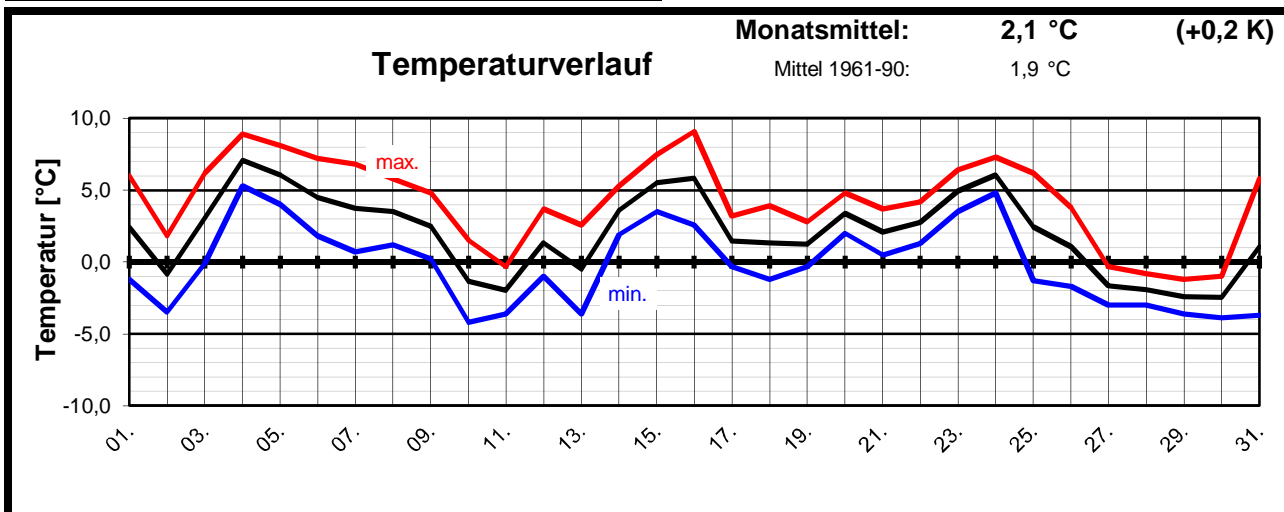

Monatsübersicht

Monat: **Dezember 2005**

Dezember grau und trist

Temperatur normal und deutlich zu trocken !

Wenig Sonne, viele trübe Tage, oft Regen meist geringer Intensität, teilweise Schnee, der zwischen den Jahren auch mal länger liegen bleibt.

15. - 16. Trocken und mild, am Abend des 16. aufkommender Sturm und Regen, der in der Nacht infolge eines deutlichen Temperaturabfalls in Schnee übergeht.

17. - 19. Naßkalt, wiederholt Schneeschauer, am Morgen des 18. eine dünne Schneedecke von 1,5 cm.